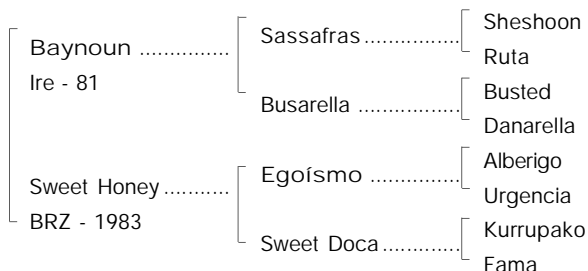

HARAS SÃO JOSÉ DA SERRA
www.saojosedaserra.com

**SWEET
SENSATION**
F. A. 1996

SWEET SENSATION - coloc. GV, mãe de:

- 2001 - Artesouro (m. Fast Gold) - 5 atuações, GV.
- 2002 - Sirah (f. Teeran) - 1 vit. na Gv.
- 2003 - Sandman, f. Public Purse - 1 vitória, GV.
- 2004 - SENSIBILIDADE, (f. New Colony) - 1 vit, Gavea, 2º GP Zélia G. P. de Castro, G1
- 2005 - Lady Gabriela, f. Giant Gentleman - placê aos 2 anos, C. Jardim
- 2006 - Sensação, f. Giant Gentleman - coloc. C. Jardim.
- 2009 - n.n. m. Redattore

1ª MÃE (1st dam):

SWEET HONEY, por Egoísmo - 5 vits(wins), na Gávea, 1º GP Zélia Gonzaga P. de Castro, G1, 1º GP OSAF, G1, 1º P.E. Octavio Dupont, L, 2º GP M. da Agricultura, G3, 2º GP Henrique Possolo, G1, 3º GP L. A Almeida, G3, 3º Clas. Eivaldo Lodi, G3, 4º Copa ANPC, G1, C. Jardim, 4º GP Diana, G1. Produziu: