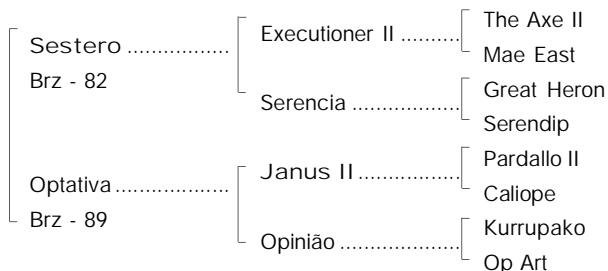

HARAS SÃO JOSÉ DA SERRA  
www.saojosedaserra.com

OUTUDO  
OUNADA  
F. C. 1998

OUTUDO OUNADA - 4 vitórias em 10 saídas na Gávea, 2º GP Duque de Caxias, G2.

Mãe de:

- 2005 - Ouro Novo, m. Sagamix - 2 vits na Gávea.
- 2006 - Borracheiro, m. Suspicious Mind - 2 vits CJ, Tar.
- 2007 - Obviamente, m. Burroj - 1 vit(win) na Gávea
- 2008 - Rainha Si, f. Redattore
- 2009 - N.N. f. Redattore