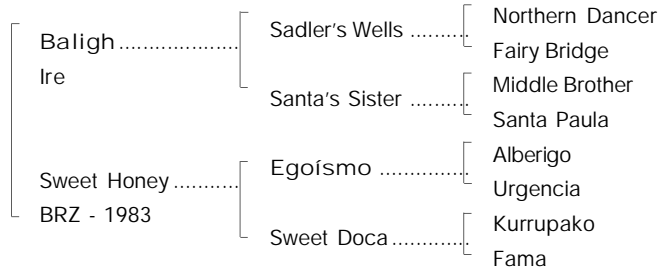

HARAS SÃO JOSÉ DA SERRA
www.saojosedaserra.com

SWEET
MAGESTY
F. C. 2002

SWEET MAGESTY -1 colocação em 2 saídas, CJ e Tar. mãe de:
2007 - Stand-By, m. por First American - 2 vit(win), Gávea
2008 - Beautiful Princess, f. por Giant Gentleman - coloc. Gv, 2º PE J. Club do Paraná
2009 - Olympic Kate, f. Redattore - ger. estreante em 2012.
2010 - N.N. f. Redattore - ger. estreante em 2013.
2011 - N.N. f. Macho Uno - ger. estreante em 2014.

1ª MÃE(1st dam):

SWEET HONEY, por Egoismo - 5 vits(wins), na Gávea, 1º GP Zélia Gonzaga P. de Castro, G1, 1º GP OSAF, G1, 1º P.E. Octavio Dupont, L, 2º GP M. da Agricultura, G3, 2º GP Henrique Possolo, G1, 3º GP L. A Almeida, G3, 3º Clas. Euvaldo Lodi, G3, 4º Copa ANPC, G1, C. Jardim, 4º GP Diana, G1. Produziu: