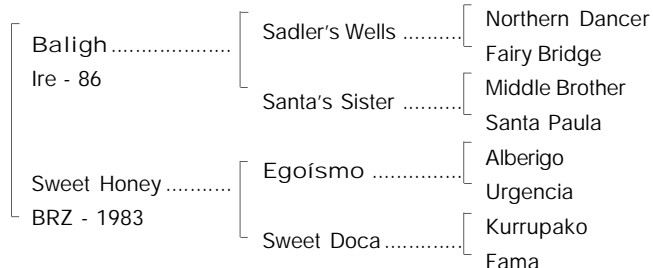

HARAS SÃO JOSÉ DA SERRA

www.saojosedaserra.com

SWEET
MIND
F. C. 1993

SWEET MIND - 1 vit(win), Gávea, 1° Clas. Octavio Dupont, L, 2° GP Diana, G1, 2° GP Zélia G. P. de Castro, G1, 2° GP Roger Guedon, G3, 3° GP Marciano Aguiar Moreira, G1, 3° GP Carlos T. e Carlos da Rocha Faria, G2, 4° GP João Adhemar e Nelson A. Prado, G3. Mãe de:

1998 - Sweet Rambler (f. Blush Rambler) - 1 vit(win) Gv 3 saídas. mãe de(dam of):

Sweet Torrential - 2 vits, Gv, 5° Cl. Primavera, L

So Far So Well - 2 vits, Gv, 5° Cl. Imprensa, L

1999 - Sarada (f. New Colony) - 1 vit(win) GV. Mãe de Sagacitá (Redattore) - 1 vit, CJ, 3° GP Zélia G. Peixoto de Castro, G1, 4° GP Jose P. Nogueira, G3, etc..